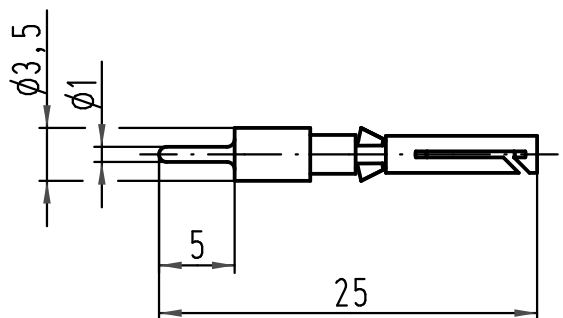

1 2 3 4 5 6

A

B

C

D

 All Dimensions in mm Original Size DIN A 4		Techn. Character.			Nicht tolerierte Maße/Free size tolerances		
			Dat.	Name	Maßstab/Scale 2:1	Han D Doppelkontaktbuchse Han D female double contact versilbert/silver plated	
			Detail.	03.08.09			Rull
			Insp.				Sch
			Stand.				
A			HARTING Electric GmbH & Co. KG			TB 09 15 000 6290	
Mod.	Dat.	Name	D-32339 Espelkamp				Sub. TB 09 15 000 6290 v. 13.10.04
						Blatt/page	