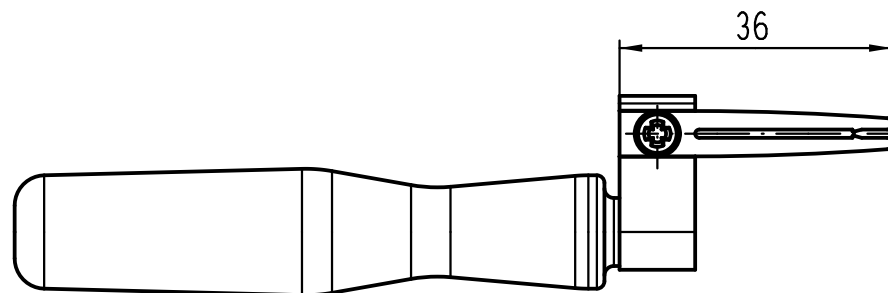

1 2 3 4 5 6

A

B

C

D

 All Dimensions in mm Original Size DIN A 4		Techn. Character.			Nicht tolerierte Maße! Free size tolerances		
			Dat.	Name	Maßstab/Scale 1:1	Entriegelungswerkzeug lang/ <i>unlocking tool long</i> Han-Yellock	
			Detail.	15.08.11			Ho
			Insp.				drie
			Stand.				
A			HARTING Electric GmbH & Co. KG		 TB 11 99 000 0002	Blatt/ page	
Mod.	Dat.	Name	D-32339 Espelkamp				Sub.