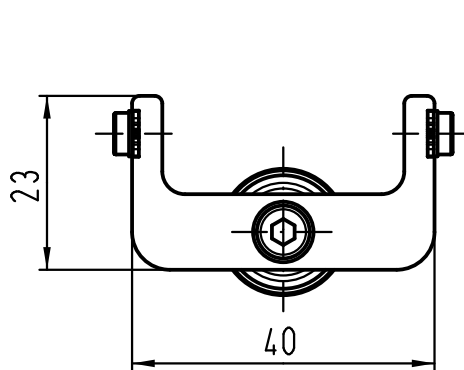

1 2 3 4 5 6

A

B

C

D

 All Dimensions in mm Original Size DIN A 4		Techn. Character.			Nicht tolerierte Maße! Free size tolerances		
			Dat.	Name	Maßstab/Scale 1:1	Entriegelungswerkzeug lang/ <i>unlocking tool long</i> Han-Yellock	
			Detail.	15.08.11			Ho
			Insp.				drie
			Stand.				
A			HARTING Electric GmbH & Co. KG		 TB 11 99 000 0002	Blatt/ page	
Mod.	Dat.	Name	D-32339 Espelkamp				Sub.