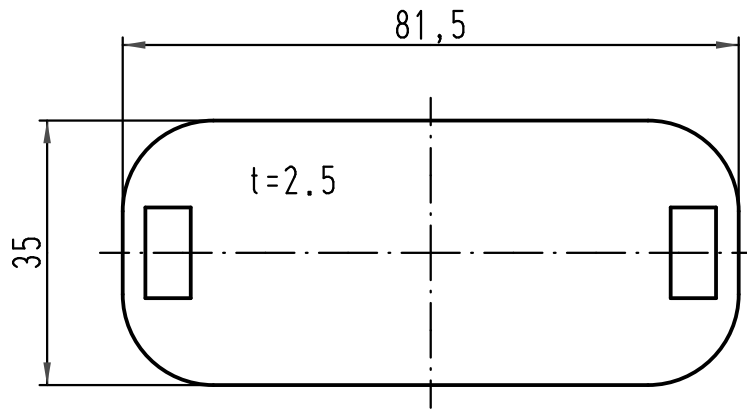

1 2 3 4 5 6

A

B

C

D

 All Dimensions in mm Original Size DIN A 4		Techn. Character.			Nicht tolerierte Maße/Free size tolerances	
			Dat.	Name	Maßstab/Scale 1:1	Schutzkappe Han-Snap 6B <i>Protection cover</i> Hartpapier/ laminated paper
			Detail.	12.10.09 Spr		
			Insp.	Be		
			Stand.			
A			HARTING Electric GmbH & Co. KG		 TB 09 33 006 5401	Blatt/ page
Mod.	Dat.	Name	D-32339 Espelkamp			