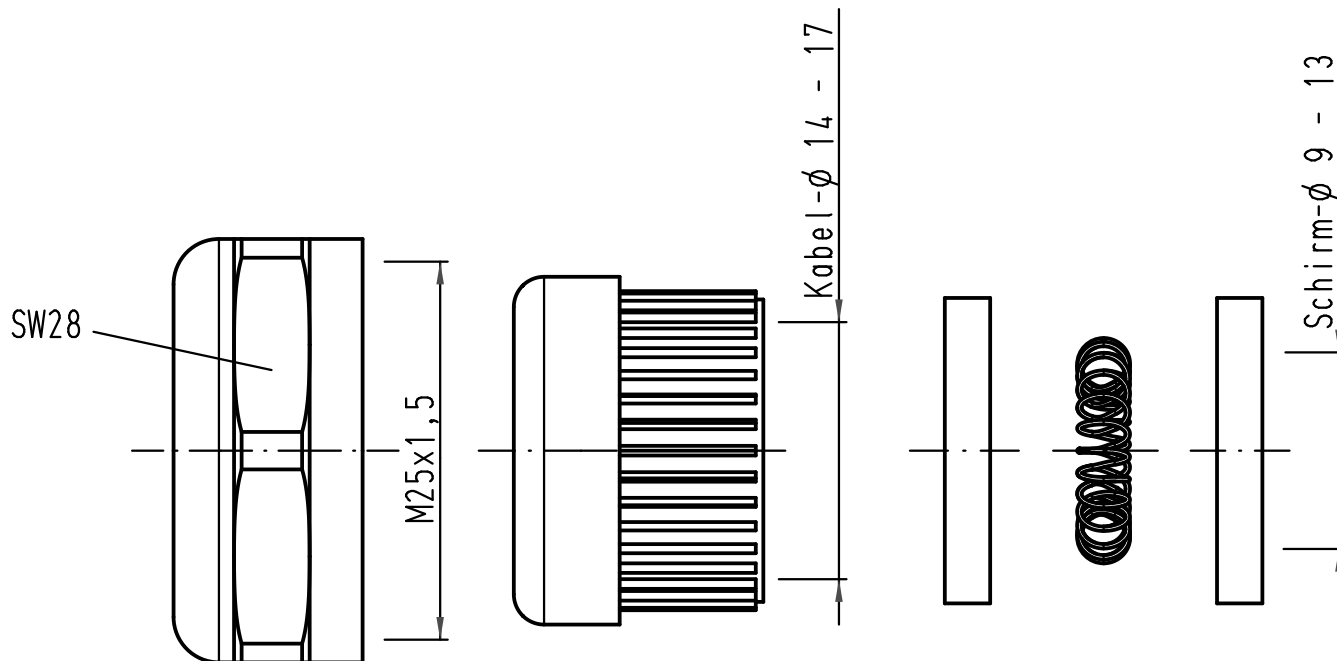

1 2 3 4 5 6

A

B

C

D

Für EMV Tüllengehäuse - Metall
for EMC hoods - metal

All Dimensions in mm Original Size DIN A 4		Techn. Character.			Nicht tolerierte Maße/Free size tolerances	
			Dat.	Name	Maßstab/Scale 2:1	Han-Compact EMV Halbverschraubung M25 EMC half cable protection M25
		Detail.	10.02.10	Ho		
		Insp.		Sch		
		Stand.				
A			HARTING Electric GmbH & Co. KG			TB 19 62 000 5058
Mod.	Dat.	Name	D-32339 Espelkamp			
Sub. TB 19 62 000 5058 v. 20.01.00						Blatt/ page